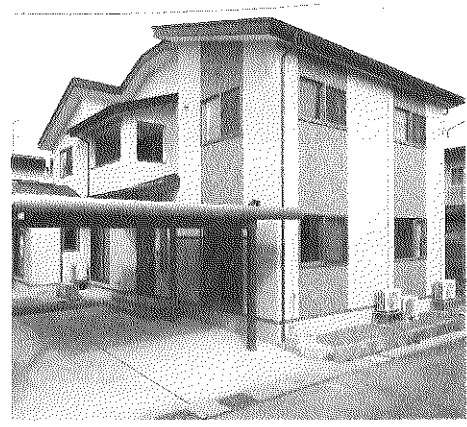

発行所
株式会社 斎藤工務店
TEL 023(681)7558
FAX 023(681)7559
発行責任者
斎藤 恵美子

沢山の知恵と匠の技

FPの家

山形市江俣 江口雄児

暮らした家は四世代ワケで、孫の小学校入学を期して、世代的同居を考えた。斎藤工務店さんに相談させると、意見、理想を上手にさと

近づくにつれて、完成まで2019年9月の間に、アパートを借りた。出た上、お風呂、キッチン、洗面所、トイレ、浴室、廊下、玄関、完成した際には、斎藤工

務店さんの皆様始め、大工さん、業者さん、に感謝の気持ちで、一軒建てるとい

この生活環境の素晴らしさに、喜び、感謝いたしました。住宅メーカーさん、ひ

住み続けていると、やがて誰もが経験する 自分と住まいのミスマッチ

室内でつまづくことが増えるかも
冬は部屋中が寒くて入浴もおっくうに
足腰が弱くなり階段がおっくうに

50代は人生の折り返し点。今までは元気な体で、今後は元気の衰えを気にする。変化する生活スタイルに合わせて、家をリノベーションする。50代は人生の折り返し点。今までは元気な体で、今後は元気の衰えを気にする。変化する生活スタイルに合わせて、家をリノベーションする。

50代は人生の折り返し点。今までは元気な体で、今後は元気の衰えを気にする。変化する生活スタイルに合わせて、家をリノベーションする。

しめく中で、ゆがんだ家は、Pの家、斎藤工務店さんにご依頼いただき、快適な暮らしを実現しました。このご縁を大切に、これからもご縁を大切にしてまいります。

50代は人生の折り返し点、快適ミニ آپライフのすすめ

どの、未永くお付き合いの程、宜しくお願ひ申し上げます。今日も孫たちは、2階まで元気に走り回ってまわります。