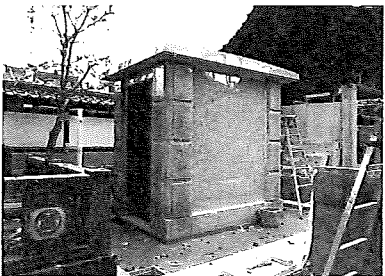

○緑町地内 田徳寺様 永代供養墓運動場

○山形市陣場新田 築35年築の改築工事

○金井山学校 武道場吊り天井等
落下防止工法工事

大変使いやすくて、これ
からキッチンリフォーム
ムを考えた方がいいです
是非当社にご相談下さい
さい。パナソニックのグ
Pは「か」が「さ」のよう
か。

○パナソニックのシス
テムキッチンを使った
体験会「Pcafe」に
参加しました。

ライフモア通信

㈱斎藤工務店リフォーム事業部

住まいのリフォーム
ライフモア