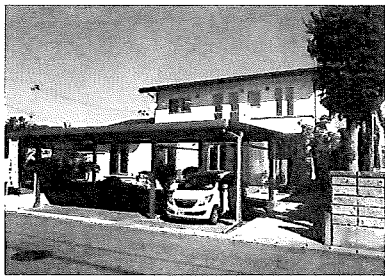

わが社自慢の施工例

○天童市内 長岡様 住宅新築工事

○寒河江市内 横尾様 住宅新築工事

めでたく完成を迎えられたとして
施主の皆様、本当におめでとう
ございました。

これからも住まいを通じて長い
お付き合いをよろしくお願ひ申し
上げます。

○山形市六日町 森谷様 住宅新築工事

○山形市江候 長岡様 住宅増改築工事

○天童市内 東海林様 住宅新築工事